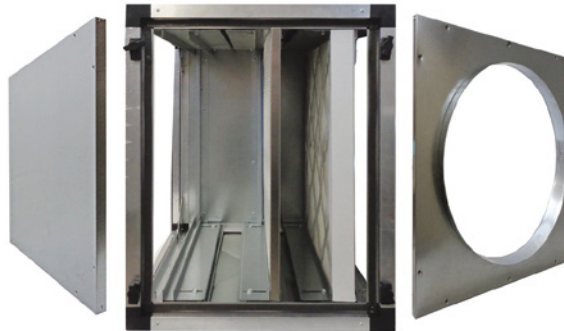

Heizung

Lüftung

Klima

Kühlung

WOWI-WICKERT

Heizungs-, Luft- und Klimaprodukte GmbH

Ihr Partner für Heizung, Lüftung, Klima,
Wärmerückgewinnung, Türluftschleier

Modell	Gewicht	max. Fördermenge (Empfehlung)
KITCHEN-FB-520	23 kg	3.500 m³/h
KITCHEN-FB-690	31 kg	5.500 m³/h
KITCHEN-FB-820	37 kg	7.500 m³/h
KITCHEN-FB-1020	47 kg	10.000 m³/h

Bitte beachten!

Die Filterboxen werden standardmäßig ohne Filter und
Ansaug-/Ausblaspaneel geliefert! (siehe Zubehör)

Zubehör

Modell	Panel mit Buntkragen	Panel geschlossen	Schwammfilter
KITCHEN-FB-520	PB-520	PG-520	SF-520
KITCHEN-FB-690	PB-690	PG-690	SF-690
KITCHEN-FB-820	PB-820	PG-820	SF-820
KITCHEN-FB-1020	PB-1020	PG-1020	SF-1020

Modell	Filter F-15 (VA) 20 mm	Filter F-16 (Alu) 20 mm	Filter F-15 (VA) 48 mm	Filter F-16 (Alu) 48 mm
KITCHEN-FB-520	VA-20-520	ALU-20-520	VA-48-520	ALU-48-520
KITCHEN-FB-690	VA-20-690	ALU-20-690	VA-48-690	ALU-48-690
KITCHEN-FB-820	VA-20-820	ALU-20-820	VA-48-820	ALU-48-820
KITCHEN-FB-1020	VA-20-1020	ALU-20-1020	VA-48-1020	ALU-48-1020

Alle Angaben in mm

**Panel geschlossen
für Zuschnitt**
(siehe Zubehör)

**Panel mit
Buntkragen**

DN 315 für FB-520
DN 400 für FB-690
DN 500 für FB-820
DN 710 für FB-1020
(siehe Zubehör)

Reduzierstück ►
(symmetrisch)