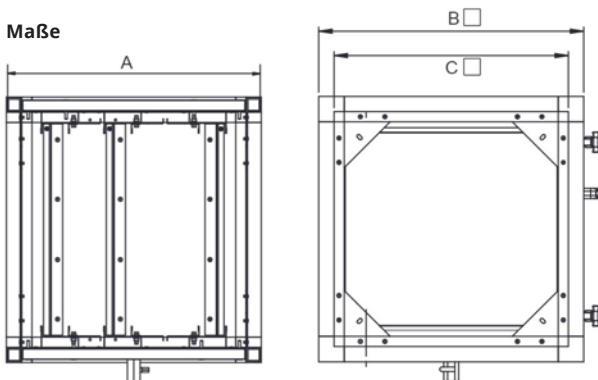

Maße	FB-520	FB-690	FB-820	FB-1020
A	500	500	500	500
B	520	690	820	1020
C	460	630	760	960

Alle Angaben in mm

Reduzierstück (symmetrisch) aus verzinktem Stahlblech

Typ	Maße (mm)	Typ	Maße (mm)
RED-315-200	315 mm/200 mm	RED-500-250	500 mm/250 mm
RED-315-300	315 mm/300 mm	RED-500-280	500 mm/280 mm
RED-400-200	400 mm/200 mm	RED-500-300	500 mm/300 mm
RED-400-250	400 mm/250 mm	RED-500-315	500 mm/315 mm
RED-400-300	400 mm/300 mm	RED-500-355	500 mm/355 mm
RED-400-315	400 mm/315 mm	RED-500-400	500 mm/400 mm
RED-400-355	400 mm/355 mm	RED-500-450	500 mm/450 mm